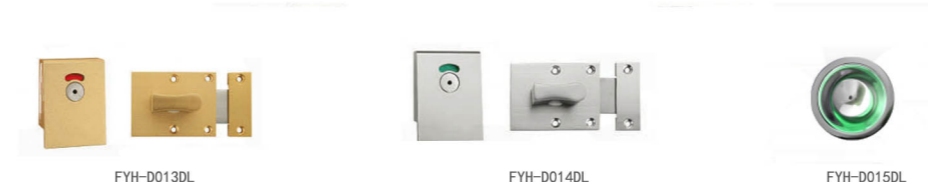

配件系列
Stainless steel series

门锁系列
Door lock