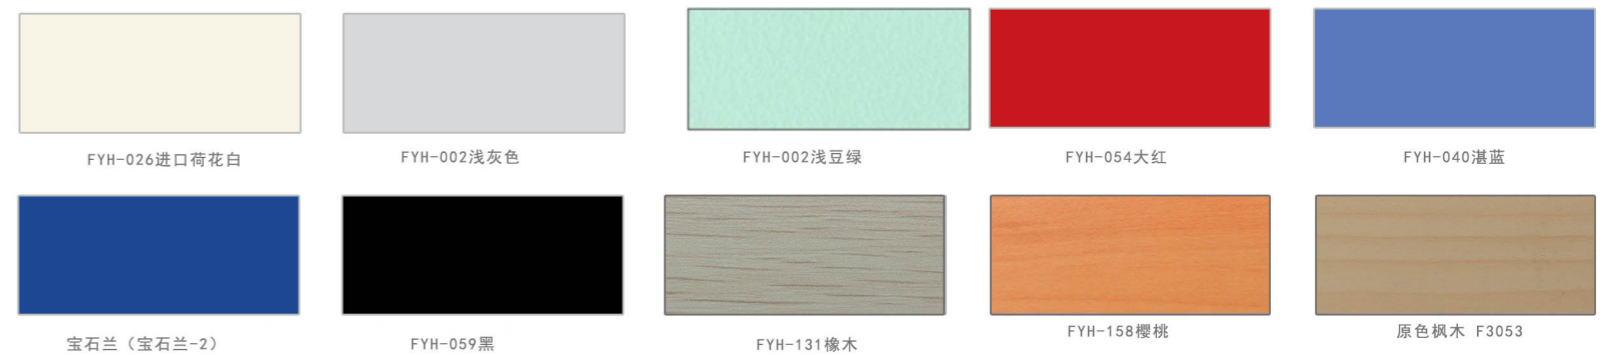

结构组成图
STRUCTURE DIAGRAM

高耐饰面板结构组成图
Compact laminate structure diagram

特点: 简洁, 防水性好, 阻燃, 高分子多层融合密度大, 使用手感较好, 耐腐蚀, 抗变形, 面材较多可选性

Surface panel (Compact laminate) feature: Simple, waterproof, flame-retardant, multilayer paper repression, density, use better feeling, surface material more selection

02 各种功能性龙骨, 实现各种内置功能。
Every kind of functional keel, to achieve a variety of built-in functions.

03 自动回归铰链细节:

04 颜色推荐: