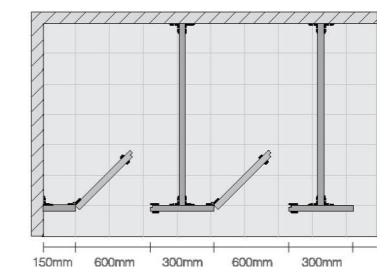

FYH-D016LG

FYH-D017LG

FYH-D018LG

FYH-D019LG

平面图 Horizontal Plan

开门方向与合页左右区分  
Open doors' direction & suitable hinge solution

左内开  
使用左(L)合页  
Inside to the left/Left(L) hinge

右内开  
使用右(R)合页  
Inside to the right/Right(R) hinge