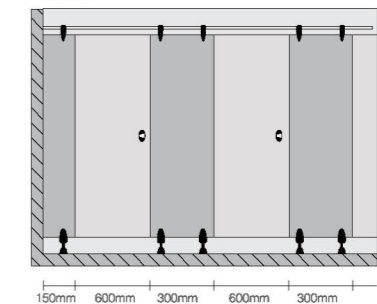

立面图 Elevations Plan

左外开
使用右(R)合页
Outside to the left/Right(R) hinge

右外开
使用左(L)合页
Outside to the right/Left(L) hinge